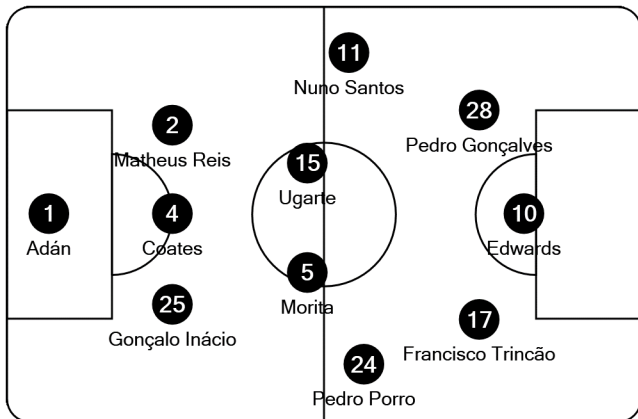

Tactical Line-ups

Matchday 2 - Tuesday 13 September 2022

GROUP D - Estádio José Alvalade - Lisbon

Sporting Clube de Portugal

- 1 Antonio Adán (GK)
- 2 Matheus Reis
- 4 Sebastián Coates (C)
- 5 Hidemasa Morita
- 10 Marcus Edwards
- 11 Nuno Santos
- 15 Manuel Ugarte
- 17 Francisco Trincão
- 24 Pedro Porro
- 25 Gonçalo Inácio
- 28 Pedro Gonçalves

- 12 Franco Israel (GK)
- 22 André Paulo (GK)
- 6 Sotirios Alexandropoulos
- 16 Rochinha
- 18 Fatawu Issahaku
- 20 Paulinho
- 33 Arthur Gomes
- 47 Ricardo Esgaio
- 63 José Marsà
- 71 Flávio Nazinho

Coach: