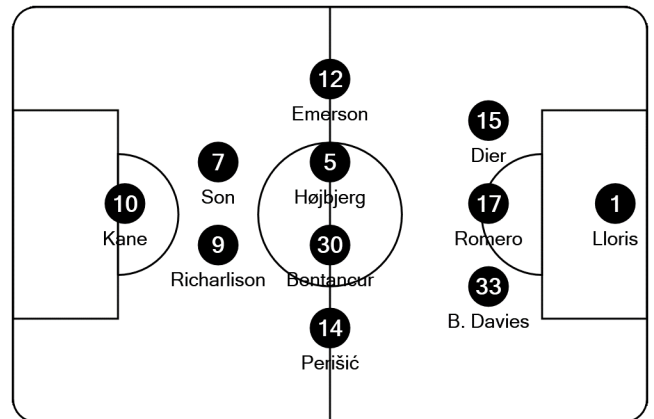

Rúben Amorim

Referee: Srdjan Jovanović (SRB)

Fourth official: Novak Simović (SRB)

UEFA delegate: Radenko Mijatovic (SVN)

Tottenham Hotspur FC

- 1 Hugo Lloris (GK) (C)
- 5 Pierre-Emile Højbjerg
- 7 Heung-Min Son
- 9 Richarlison
- 10 Harry Kane
- 12 Emerson
- 14 Ivan Perišić
- 15 Eric Dier
- 17 Cristian Romero
- 30 Rodrigo Bentancur
- 33 Ben Davies

- 20 Fraser Forster (GK)
- 2 Matt Doherty
- 4 Oliver Skipp
- 6 Davinson Sánchez
- 11 Bryan Gil
- 19 Ryan Sessegnon
- 21 Dejan Kulusevski
- 24 Djed Spence
- 25 Japhet Tanganga
- 34 Clément Lenglet
- 38 Yves Bissouma
- 42 Harvey White